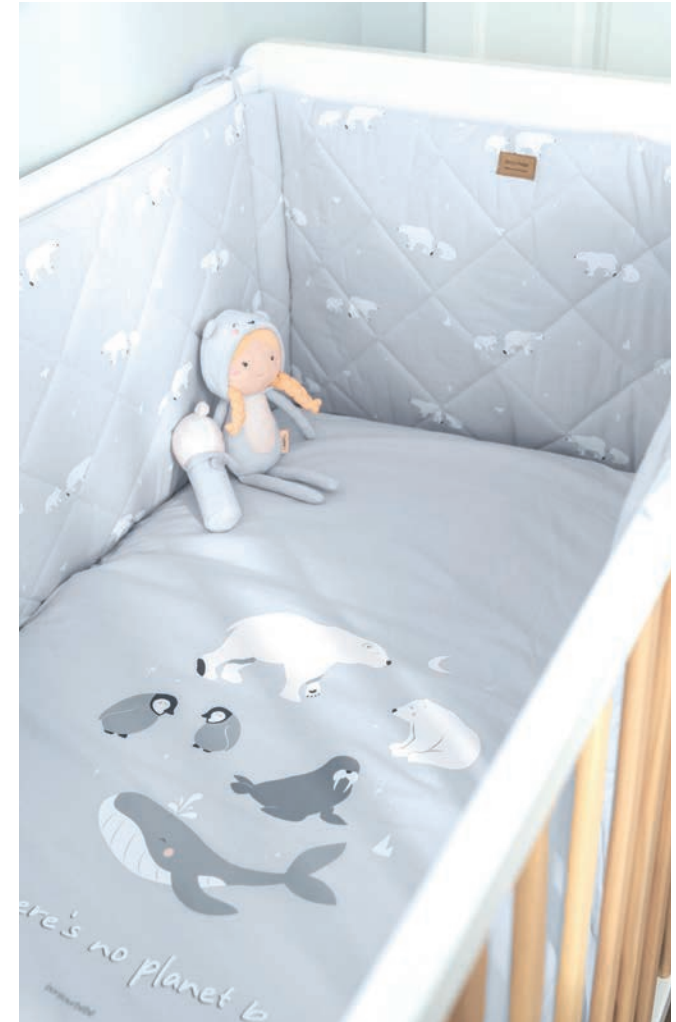

COMPLETE YOUR LOOK WITH SARO BABY:
CONFORTER **REF.13171** | RAG DOLL **REF.31771**
SET OF RATTLES **REF.21771**

COMPLETA TU LOOK CON SARO BABY:
DUDÚ **REF.13171** | MUÑECA DE TRAPO **REF.31771**
SET DE SONAJEROS **REF.21771**